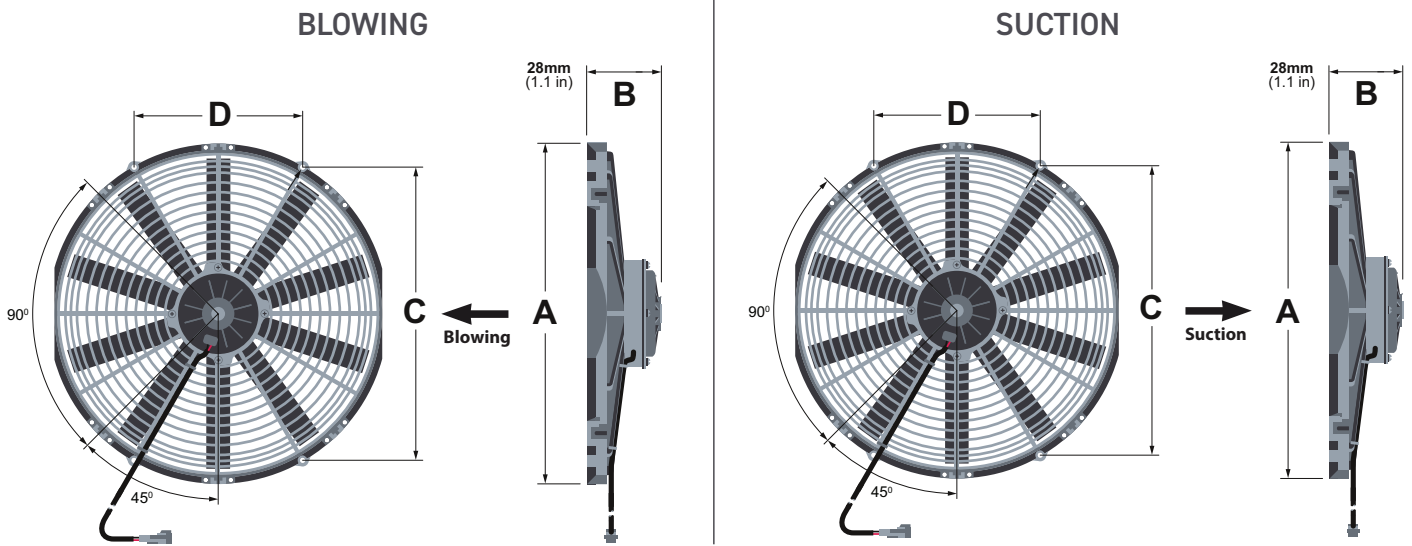

AX12B004-280/350/385 AX24B004-280/350/385

BRUSHED DC AXIAL FAN SERIES

STRAIGHT BLADE DESIGN

12V, 24V

765~1754 CFM (1300~2980 m³/h)

Dual Ball Bearings

Housing: PA66 + 30% GF, UL94-V0

Impeller: PA66 + 30% GF, UL94-V0

Model Number	Part Number	DIMENSIONS mm (in)			
		A	B	C	D
AX12B004-B280-1SP-02	01.12.52B	309.5 (12.19)	68 (2.68)	267.6 (10.54)	154.5 (6.08)
AX12B004-B350-1SP-02	01.12.82B	384 (15.12)	88 (3.46)	332.5 (13.09)	191.5 (7.54)
AX12B004-B385-1SP-02	01.12.92B	414 (16.30)	90 (3.54)	358 (11.77)	206.5 (8.13)
AX12B004-S280-1SP-02	01.12.44B	309.5 (12.19)	68 (2.68)	267.6 (10.54)	154.5 (6.08)
AX12B004-S350-1SP-02	01.12.81B	384 (15.12)	88 (3.46)	332.5 (13.09)	191.5 (7.54)
AX12B004-S385-1SP-02	01.12.91B	414 (16.30)	90 (3.54)	358 (14.09)	206.5 (8.13)
AX24B004-B280-1SP-02	01.24.52B	309.5 (12.19)	68 (2.68)	267.6 (10.54)	154.5 (6.08)
AX24B004-B350-1SP-02	01.24.82B	384 (15.12)	88 (3.46)	332.5 (13.09)	191.5 (7.54)
AX24B004-B385-1SP-02	01.24.92B	414 (16.30)	90 (3.54)	358 (14.09)	206.5 (8.13)
AX24B004-S280-1SP-02	01.24.44B	309.5 (12.19)	68 (2.68)	267.6 (10.54)	154.5 (6.08)
AX24B004-S350-1SP-02	01.24.81B	384 (15.12)	88 (3.46)	332.5 (13.09)	191.5 (7.54)
AX24B004-S385-1SP-02	01.24.91B	414 (16.30)	90 (3.54)	358 (14.09)	206.5 (8.13)